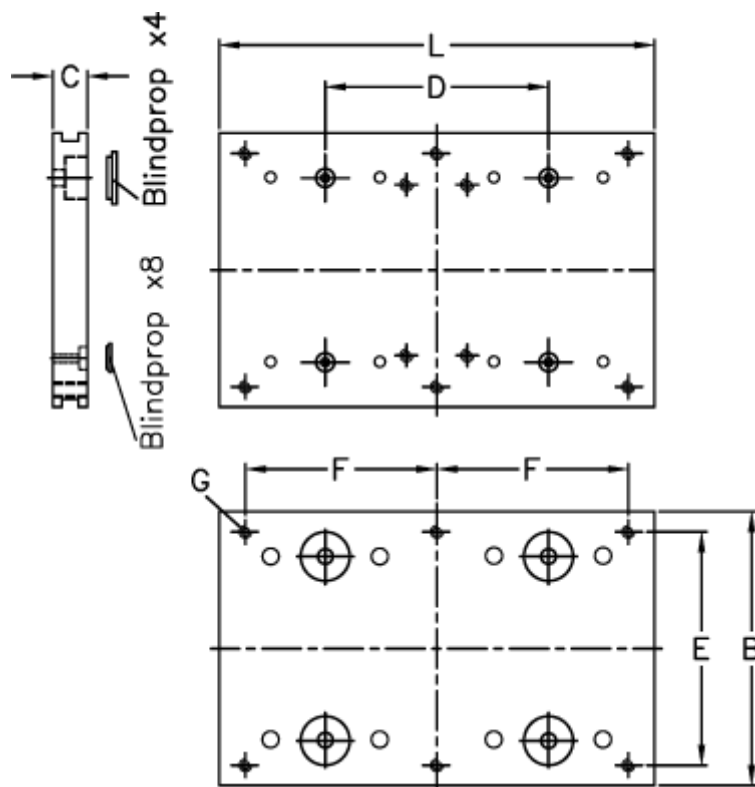

Varenummer: 057113060280
Beskrivelse: Hepco GV3 bærelade CP 60 34 L280

Mål

B = 135
C = 17.00
d = 205
E = 115
F = 260
For leje = 34
For skinne = M/NM 60
Gevindhul G = 4 x M8

L = 280